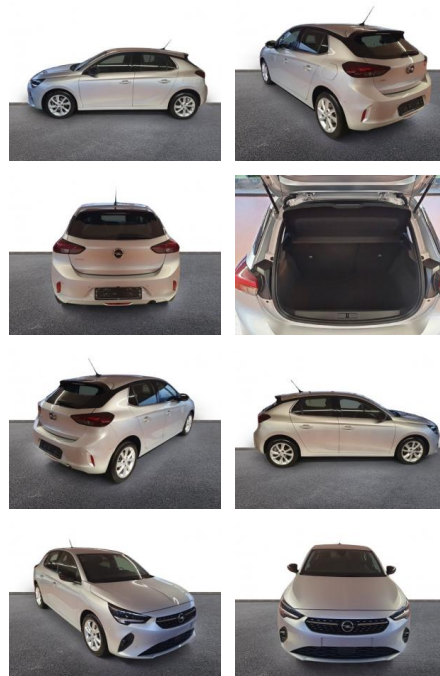

## Opel Corsa F Elegance 1.2 Turbo LED

AH32-P405521Angebotsnr.:

Erstzulassung:	Kilometer:	Farbe:	Leistung:	Kraftstoffart:
01.03.2023	36.538	Silber	74 kW / 101 PS	Benzin

PREIS  
**16.840 €**