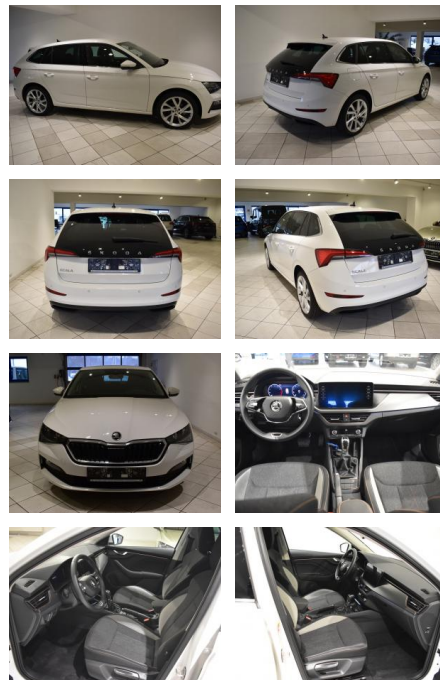

AH44-ATS5825Angebotsnr.:

VERKAUFT

| | | | | |
|-----------------------|-------------------|---------------|------------------|-----------------------|
| Erstzulassung: | Kilometer: | Farbe: | Leistung: | Kraftstoffart: |
| 20.11.2023 | 18.730 | Weiß | 110 kW / 150 PS | Benzin |