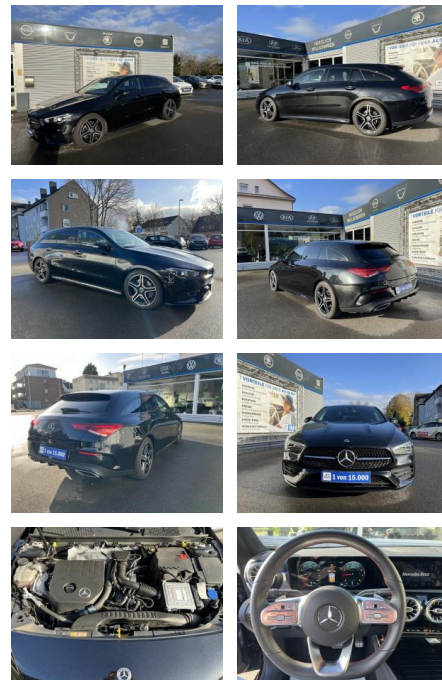

Ihr Ansprechpartner

Herr Murat Ergec
E-Mail: m.ergec@autohaus-odenwald.de
Telefon: 0151 15790100

ME Automobile GmbH & Co. KG
Frankfurter Str. 75 - 64732 Bad König - Tel.: 0151 / 15790100

Mercedes-Benz CLA 200 Shooting Brake 7G-DCT AMG ...

AC00-N173228Angebotsnr.:

Erstzulassung: 16.10.2020 **Kilometer:** 35.000 **Farbe:** **Leistung:** 120 kW / 163 PS **Kraftstoffart:** Benzin

PREIS
33.570 €

FINANZIERUNGSBEISPIEL
Laufzeit: 72 Monate Anzahlung: 25 %
Basis-Finanzierung:* Mtl. Rate:
Zielraten-Finanzierung:** **291 €**