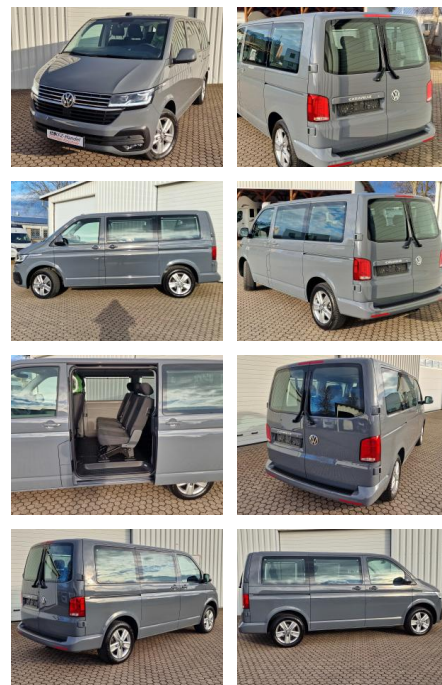

ME Automobile GmbH & Co. KG
Frankfurter Str. 75 - 64732 Bad König - Tel.: 0151 / 15790100

Ihr Ansprechpartner

Herr Murat Ergec
E-Mail: m.ergec@autohaus-odenwald.de
Telefon: 0151 15790100

Volkswagen T6 Caravelle T6.1 Navi*LED*2x Schiebe...

KK00-8-18005 Angebotsnr.:

Navi*AppleCar*Android

Erstzulassung:	Kilometer:	Farbe:	Leistung:	Kraftstoffart:
24.02.2022	20.000	Grau	110 kW / 150 PS	Diesel

PREIS
48.270 €

FINANZIERUNGSBEISPIEL
Laufzeit: 72 Monate Anzahlung: 25 %
Basis-Finanzierung:* Mtl. Rate:
Zielraten-Finanzierung:** **419 €**