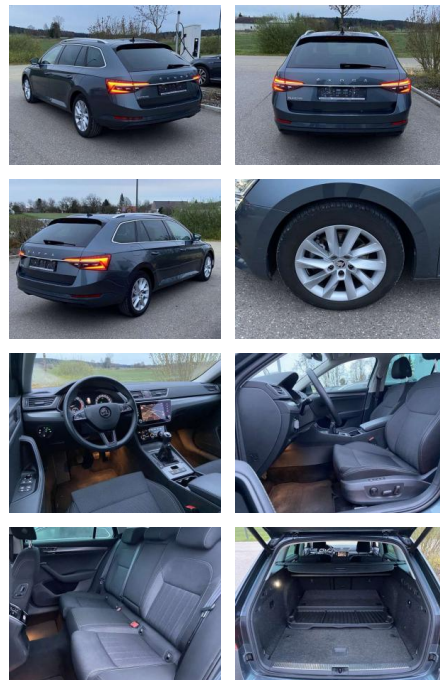

SS00-076466 **Angebotsnr.:**

| Erstzulassung: | Kilometer: | Farbe: | Leistung: | Kraftstoffart: |
|----------------|------------|--------|-----------------|----------------|
| 01.08.2020 | 39.112 | | 110 kW / 150 PS | Benzin |