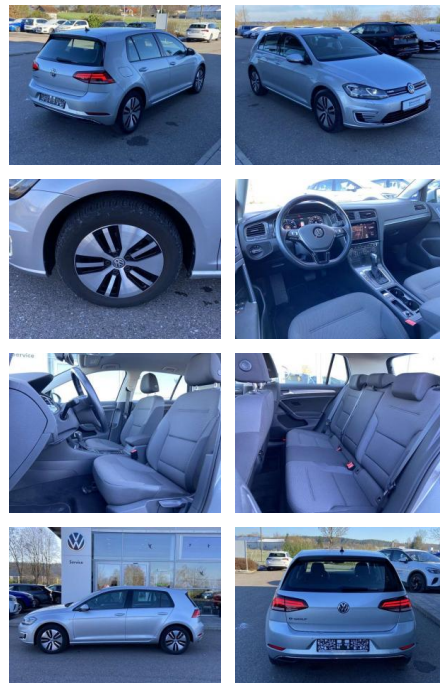

ME Automobile GmbH & Co. KG
Frankfurter Str. 75 - 64732 Bad König - Tel.: 0151 / 15790100

Ihr Ansprechpartner

Herr Murat Ergec
E-Mail: m.ergec@autohaus-odenwald.de
Telefon: 0151 15790100

Volkswagen Golf e-GOLF COMFORTLINE WÄRMEPUMPE

SS00-916311 **Angebotsnr.:**

Erstzulassung:	Kilometer:	Farbe:	Leistung:	Kraftstoffart:
01.09.2020	21.392		100 kW / 136 PS	Benzin

PREIS
20.330 €

FINANZIERUNGSBEISPIEL
Laufzeit: 72 Monate   Anzahlung: 25 %
Basis-Finanzierung:*   Mtl. Rate:
Zielraten-Finanzierung:** **176 €**

* Basisfinanzierung: Anzahlung: 5.083 Euro, Laufzeit: 72 Monate, Nettodarlehen: 15.248 Euro, Gesamtbetrag: 23.985 Euro, Zinssätze: 7.71% Sollz. (gebunden), 7.99% eff.
** Zielratenfinanzierung: Anzahlung: 5.083 Euro, Laufzeit: 72 Monate, Nettodarlehen: 15.248 Euro, Zielrate: 11.182 Euro, Gesamtbetrag: 24.554 Euro, Zinssätze: 7.71% Sollz. (gebunden), 7.99% eff.,

Vermittlung für:
Repräsentatives Beispiel gem. § 17 Abs. 4 PAngV. Diese Finanzierungsangebote sind Beispiele. Gerne ermitteln wir für Sie Ihr individuelles Angebot.

Ausstattung

Interieur

- Sitzheizung vorne Innenspiegel automatisch abblendbar
- Lendenwirbelstützen vorne Climatronic
- Mittelarmlehne vorne Vordersitze höhenverstellbar Kindersitzverankerung für Kindersitzsystem ISOFIX
- Rücksitzbanklehne geteilt umlegbar mit Mittelarmlehne 2 Leseleuchten vorn
- klimatisiertes Handschuhfach Multifunktions-Lederlenkrad Komfortsitze vorne Make-Up Spiegel
- beleuchtet Fußraumbeleuchtung

Exterieur

- beheizbare Frontscheibe beheizbare Scheibenwaschdüsen vorne Außenspiegel mit Memoryfunktion elektrisch anklapp-/einstellbar und beheizbar
- Leichtmetallräder 16" Licht- und Sicht: LED-Scheinwerfer mit LED-Tagfahrlicht

- Ausparkassistent
- Spurhalteassistent Lane Assist
- Blind Spot-Sensor
- Emergency Assist Infotainment: Navigationssystem Discover Pro mit Farbdisplay-Touchscreen App-Connect (Apple CarPlay und Android Auto) Freisprecheinrichtung (Bluetooth) 8 Lautsprecher USB-Schnittstelle Farbe: Reflextsilber Metallic -Fr. 08:00-18:00 Uhr
- Samstags bis 16:00 Uhr geöffnet. Gerne beraten wir Sie über günstige Finanzierungsmodelle und nehmen Ihr derzeitiges Fahrzeug in Zahlung. www.auto-schuechl.de/finanzierung Irrtümer
- Änderungen oder Zwischenverkauf vorbehalten. www.auto-schuechl.de

Weiteres

- Pakete: Winterpaket

STÄNDIG ÜBER 15.000 FAHRZEUGE IM BESTAND!