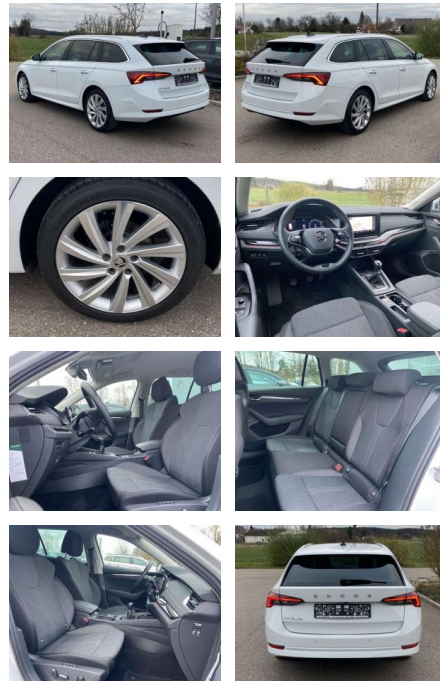

Ihr Ansprechpartner

Herr Murat Ergec
E-Mail: m.ergec@autohaus-odenwald.de
Telefon: 0151 15790100

ME Automobile GmbH & Co. KG
Frankfurter Str. 75 - 64732 Bad König - Tel.: 0151 / 15790100

Skoda Octavia Combi 2.0 TDI Style 18"

SS00-084353 **Angebotsnr.:**

Erstzulassung:	Kilometer:	Farbe:	Leistung:	Kraftstoffart:
01.09.2022	29.987		85 kW / 116 PS	Benzin

PREIS
27.740 €

FINANZIERUNGSBEISPIEL

Laufzeit: 72 Monate   Anzahlung: 25 %
Basis-Finanzierung:*   Mtl. Rate:
Zielraten-Finanzierung:** **241 €**

* Basisfinanzierung: Anzahlung: 6.935 Euro, Laufzeit: 72 Monate, Nettodarlehen: 20.805 Euro, Gesamtbetrag: 32.727 Euro, Zinssätze: 7.71% Sollz. (gebunden), 7.99% eff.
** Zielratenfinanzierung: Anzahlung: 6.935 Euro, Laufzeit: 72 Monate, Nettodarlehen: 20.805 Euro, Zielrate: 15.257 Euro, Gesamtbetrag: 33.503 Euro, Zinssätze: 7.71% Sollz. (gebunden), 7.99% eff.,

Vermittlung für:
Repräsentatives Beispiel gem. § 17 Abs. 4 PAngV. Diese Finanzierungsangebote sind Beispiele. Gerne ermitteln wir für Sie Ihr individuelles Angebot.

Ausstattung

Interieur

- Sitzheizung vorne Climatronic
- Mittelarmlehne vorne el.
- Lendenwirbelstützen vorne
- Rücksitzbanklehne geteilt umlegbar mit Mittelarmlehne Netztrennwand
- Komfortsitze vorne
- Multifunktions-Lederlenkrad Vordersitze el. einstellbar mit Memory Isofix
- Rücksitzbank und Beifahrersitz

Exterieur

- Anhängervorrichtung schwenkbar
- Rückfahrkamera Parklenkassistent mit Einparkhilfe vorne und hinten beheizbare Scheibenwaschdüsen vorne abgedunkelte Scheiben hinten Dachreling
- Leichtmetallräder 18" Licht- und Sicht: LED-Scheinwerfer mit LED-Tagfahrlicht und Kurvenfahrlicht Ambiente und Umfeldbeleuchtung

- animiert Licht- und Regensensor
- Tagfahrlicht Nebelscheinwerfer mit Abbiegelicht Kurvenfahrlicht Technik: Fahrassistent "Travel Assist" und Spurhalteassistent "Lane Assist"
- Seitenairbags vorne Sprachsteuerung Front Assist mit Warnen und Bremsen auf Fahrzeuge
- Fußgänger und Radfahrer Scheckheftgepflegt Servotronic Berganfahrassistent
- 6-Gang-Schaltgetriebe 4 x elektrische Fensterheber el. Differenzialsperre (XDS) Verkehrszeichenerkennung Reifendruckkontrolle Start-Stop-Automatik autom. Distanzregelung ACC (Abstandstempomat) el. Parkbremse inkl. AutoHold-Funktion SCR (AdBlue) Pannen-Set Spurwechselassistent Müdigkeitserkennung Keyless Advanced -

- Samstags bis 16:00 Uhr geöffnet. Gerne beraten wir Sie über günstige Finanzierungsmodelle und nehmen Ihr derzeitiges Fahrzeug in Zahlung. www.auto-schuechl.de/finanzierung Irrtümer
- Änderungen oder Zwischenverkauf vorbehalten. www.auto-schuechl.de

STÄNDIG ÜBER 15.000 FAHRZEUGE IM BESTAND!