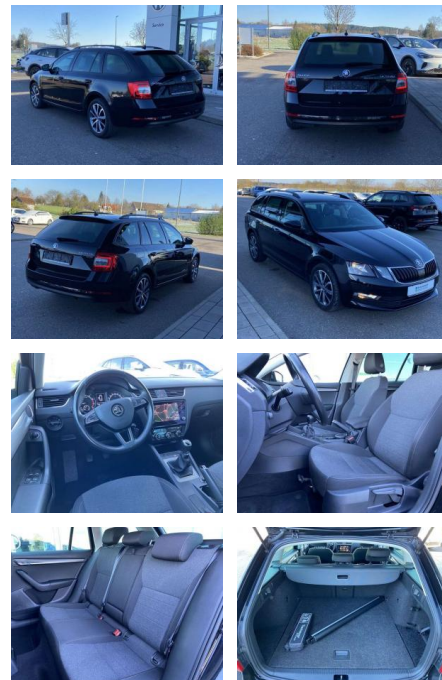

SS00-187903AAngebotsnr.:

Erstzulassung:	Kilometer:	Farbe:	Leistung:	Kraftstoffart:
01.10.2020	49.116		85 kW / 116 PS	Benzin

PREIS	FINANZIERUNGSBEISPIEL	
21.870 €	Laufzeit: 72 Monate	Anzahlung: 25 %
	Basis-Finanzierung:**	Mtl. Rate:
	Zielraten-Finanzierung:**	190 €

Ausstattung

Interieur

- Sitzheizung vorne Innenspiegel automatisch abblendbar
- Lendenwirbelstützen vorne Climatronic
- Mittelarmlehne vorne Vordersitze höhenverstellbar Kindersitzverankerung für Kindersitzsystem ISOFIX Variables Ladebodenkonzept Rücksitzbanklehne geteilt umlegbar mit Mittelarmlehne
- Netztrennwand klimatisiertes Handschuhfach
- Multifunktions-Lederlenkrad 2
- Leseleuchten vorn und 2 hinten