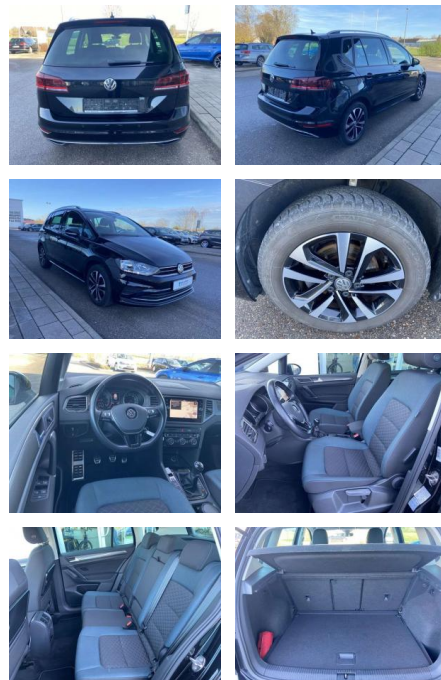

SS00-500488 **Angebotsnr.:**

Erstzulassung:	Kilometer:	Farbe:	Leistung:	Kraftstoffart:
01.09.2019	49.320		96 kW / 131 PS	Benzin

PREIS
19.500 €

FINANZIERUNGSBEISPIEL

Laufzeit: 72 Monate Anzahlung: 25 %
Basis-Finanzierung:* Mtl. Rate:
Zielraten-Finanzierung:** **1169 €**

Vermittlung für:
Repräsentatives Beispiel gem. § 17 Abs. 4 PAngV. Diese Finanzierungsangebote sind Beispiele. Gerne ermitteln wir für Sie Ihr individuelles Angebot.

Ausstattung

Interieur

- Sitzheizung vorne Innenspiegel automatisch abblendbar
- Lendenwirbelstützen vorne Climatronic
- Mittelarmlehne vorne Vordersitze höhenverstellbar Kindersitzverankerung für Kindersitzsystem ISOFIX Schubladen unter den Vordersitzen Klapptisch an den Vordersitzlehnen klimatisiertes Handschuhfach Rücksitzbank/-lehne geteilt umklappbar
- Multifunktions-Lederlenkrad 2
- Leseleuchten vorn und 2 hinten
- Komfortsitze vorne Make-Up Spiegel
- beleuchtet