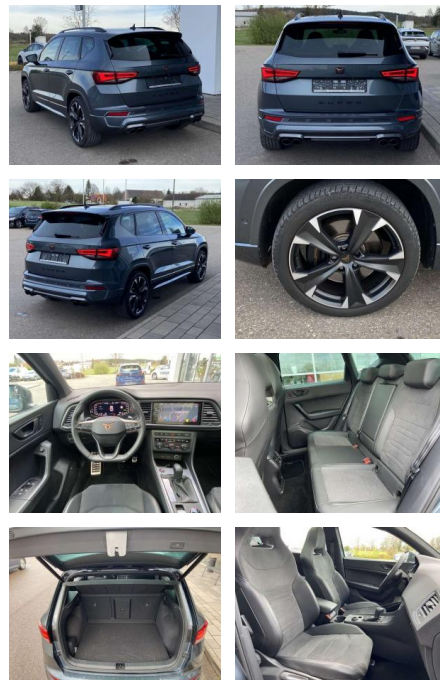

Ihr Ansprechpartner

Herr Emre Can Tekinöz
E-Mail: info@autohaus-odenwald.de
Telefon: 06063 1579

ME Automobile GmbH & Co. KG
Frankfurter Str. 75 - 64732 Bad König - Tel.: 0151 / 15790100

Cupra Ateca 2.0 TSI DSG 4-DRIVE 19"+PAKET-XL

SS00-576483 **Angebotsnr.:**

Erstzulassung:	Kilometer:	Farbe:	Leistung:	Kraftstoffart:
01.09.2021	33.647		221 kW / 300 PS	Benzin

PREIS
35.360 €

FINANZIERUNGSBEISPIEL
Laufzeit: 72 Monate Anzahlung: 25 %
Basis-Finanzierung:* Mtl. Rate:
Zielraten-Finanzierung:** **307 €**

Vermittlung für:
Repräsentatives Beispiel gem. § 17 Abs. 4 PAngV. Diese Finanzierungsangebote sind Beispiele. Gerne ermitteln wir für Sie Ihr individuelles Angebot.

Ausstattung

Interieur

- Sitzheizung vorne Mittelarmlehne vorne
Innenspiegel automatisch abblendbar
Climatronic Kindersitzverankerung für Kindersitzsystem ISOFIX
Rücksitzbanklehne geteilt umlegbar mit Mittelarmlehne Sportsitze vorn
Netztrennwand Fahrersitz
Lendenwirbelstütze elektrisch 2
Leseleuchten vorn und 2 hinten
Multifunktions-Lederlenkrad
- beheizbar mit Schaltwippen
Ambientebeleuchtung mehrfarbig
Fahrersitz el. einstellbar mit Memory

- 2x hinten Farbe: Rodium Grau Metallic
-Fr. 08:00-18:00 Uhr
- Samstags bis 16:00 Uhr geöffnet. Gerne beraten wir Sie über günstige Finanzierungsmodelle und nehmen Ihr derzeitiges Fahrzeug in Zahlung. www.auto-schuechl.de/finanzierung
Irrtümer
- Änderungen oder Zwischenverkauf vorbehalten. www.auto-schuechl.de