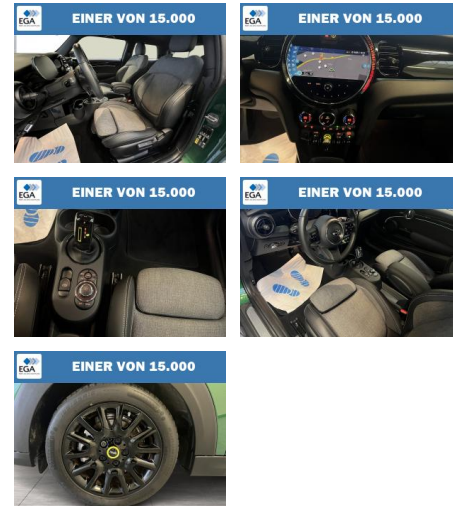

## MINI Cooper SE Classic Trim Premium Pack

WG08-238692 Angebotsnr.:

Erstzulassung:	Kilometer:	Farbe:	Leistung:	Kraftstoffart:
01.11.2022	22.511	Grün	135 kW / 184 PS	Elektro

**PREIS**  
**22.920 €**

**FINANZIERUNGSBEISPIEL**  
Laufzeit: 72 Monate      Anzahlung: 25 %  
Basis-Finanzierung:\*      Mtl. Rate:  
Zielraten-Finanzierung:\*\* **1.199 €**