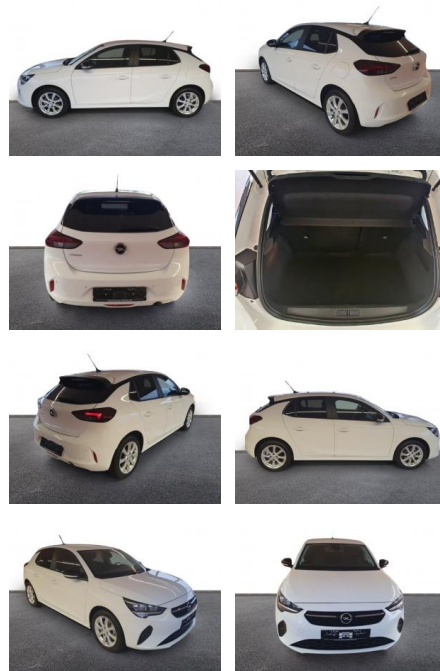

## Opel Corsa F Edition 1.2 Musikstreaming DAB

AH32-P403010 **Angebotsnr.:**

Erstzulassung:	Kilometer:	Farbe:	Leistung:	Kraftstoffart:
01.02.2023	13.178	Weiß	55 kW / 75 PS	Benzin

**PREIS**  
**14.780 €**