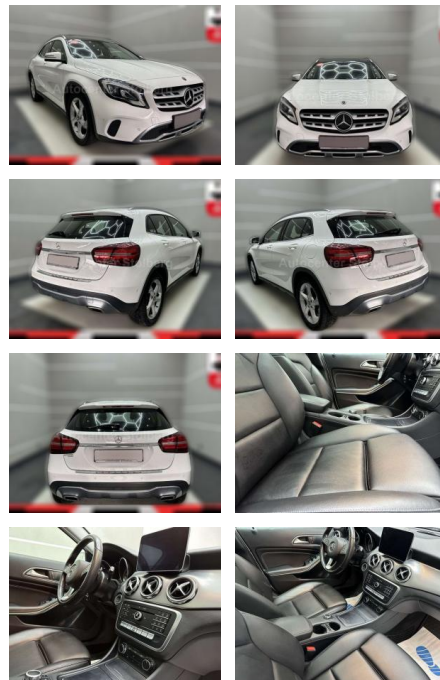

## Mercedes-Benz GLA 200 GLA 200 Urban

AC15-45

Angebotsnr.:

Erstzulassung:	Kilometer:	Farbe:	Leistung:	Kraftstoffart:
01.12.2018	61.000	Weiß	115 kW / 156 PS	Benzin

**PREIS**  
**24.050 €**

**FINANZIERUNGSBEISPIEL**  
Laufzeit: 72 Monate      Anzahlung: 25 %  
Basis-Finanzierung:\*      Mtl. Rate:  
Zielraten-Finanzierung:\*\* **209 €**