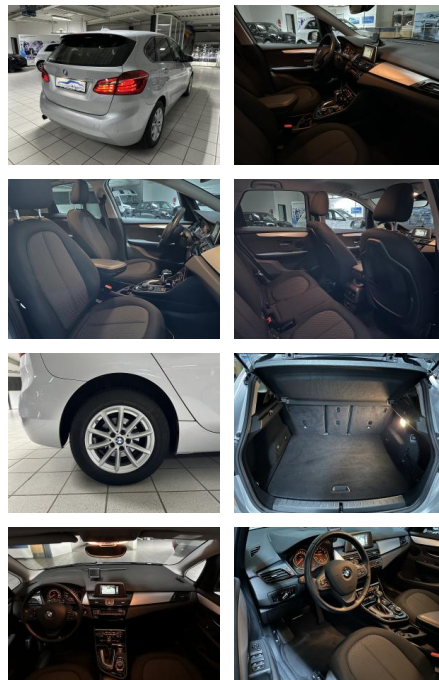

ME Automobile GmbH & Co. KG
Frankfurter Str. 75 - 64732 Bad König - Tel.: 0151 / 15790100

Ihr Ansprechpartner

Herr Murat Ergec
E-Mail: m.ergec@autohaus-odenwald.de
Telefon: 0151 15790100

BMW 218 Active Tourer LED Navi PDC Kamera Sitzh...

AH00-5491X30Angebotsnr.:

Erstzulassung:	Kilometer:	Farbe:	Leistung:	Kraftstoffart:
20.10.2016	71.358	Silber	100 kW / 136 PS	Benzin

PREIS
15.720 €

FINANZIERUNGSBEISPIEL

Laufzeit: 72 Monate   Anzahlung: 25 %
Basis-Finanzierung:*   Mtl. Rate:
Zielraten-Finanzierung:** **136 €**

* Basisfinanzierung: Anzahlung: 3.930 Euro, Laufzeit: 72 Monate, Nettodarlehen: 11.790 Euro, Gesamtbetrag: 18.546 Euro, Zinssätze: 7.71% Sollz. (gebunden), 7.99% eff.
** Zielratenfinanzierung: Anzahlung: 3.930 Euro, Laufzeit: 72 Monate, Nettodarlehen: 11.790 Euro, Zielrate: 8.646 Euro, Gesamtbetrag: 18.986 Euro, Zinssätze: 7.71% Sollz. (gebunden), 7.99% eff.,

Vermittlung für:
Repräsentatives Beispiel gem. § 17 Abs. 4 PAngV. Diese Finanzierungsangebote sind Beispiele. Gerne ermitteln wir für Sie Ihr individuelles Angebot.

Ausstattung

Sicherheit

- Notrufsystem
- Reifendruckkontrollsystem
- PDC Park Distance Control hinten
- Anti-Blockiersystem ABS
- Antischlupfregelung ASC+T
- elektronische Stabilitätskontrolle (ESP / DSP)
- Servolenkung
- Regensensor
- Wegfahrsperr
- Kindersitzbefestigung
- LED-Scheinwerfer
- Notbremsassistent
- Licht- und Regensensor
- Wegfahrsperr
- Isofix-Aufnahmen für Kindersitz an Rücksitz

Multimedia

- USB

- Radio
- CD Radio
- Navigation mit Bildschirm
- MP3 Anschluss
- Audiosystem: Radio (BMW)
- Freisprecheinrichtung Bluetooth mit USB-/Audio-Schnittstelle
- CD-Laufwerk

Komfort

- Berganfahrassistent
- 2-Zonen-Klimaautomatik
- Front-, Seiten- und weitere Airbags
- Lederlenkrad
- Zentralverriegelung
- Fernbedienung Zentralverriegelung
- Bordcomputer
- Automatik
- Bordcomputer
- Getriebe Automatik - mit Steptronic (6-Stufen)

- Klimaautomatik 2-Zonen mit autom. Umluft-Control

Interieur

- Multifunktionslenkrad
- Durchladesystem
- Armlehne vorne
- Sitzheizung
- Mittelarmlehne vorn
- Lenkrad (Leder) mit Multifunktion
- Multifunktion für Lenkrad
- Sitzheizung vorn

Exterieur

- Sommerreifen
- Tagfahrlicht
- LED-Scheinwerfer
- Leichtmetallfelgen
- Tagfahrlicht LED
- LM-Felgen 7x16 (V-Speiche 471)

STÄNDIG ÜBER 15.000 FAHRZEUGE IM BESTAND!