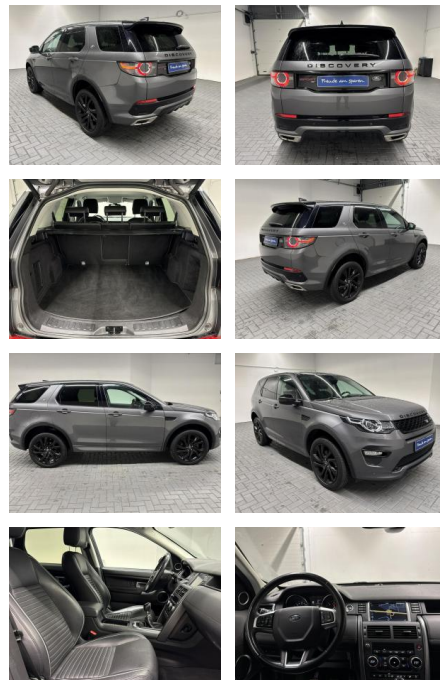

## Land Rover Discovery Sport "HSE Luxury Bi-Xenon

AM35-29288 **Angebotsnr.:**

| Erstzulassung: | Kilometer: | Farbe: | Leistung:       | Kraftstoffart: |
|----------------|------------|--------|-----------------|----------------|
| 21.04.2017     | 92.500     |        | 132 kW / 179 PS | Diesel         |