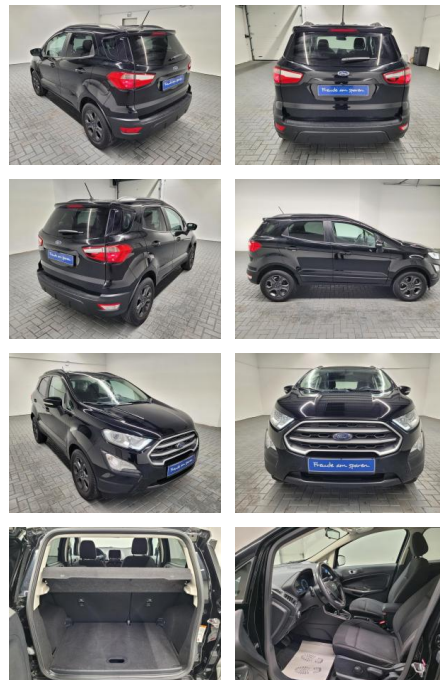

AM35-26307 **Angebotsnr.:**

Erstzulassung:	Kilometer:	Farbe:	Leistung:	Kraftstoffart:
23.01.2019	82.150		92 kW / 125 PS	Benzin

PREIS
17.930 €

FINANZIERUNGSBEISPIEL
Laufzeit: 72 Monate Anzahlung: 25 %
Basis-Finanzierung:* Mtl. Rate:
Zielraten-Finanzierung:** **156 €**