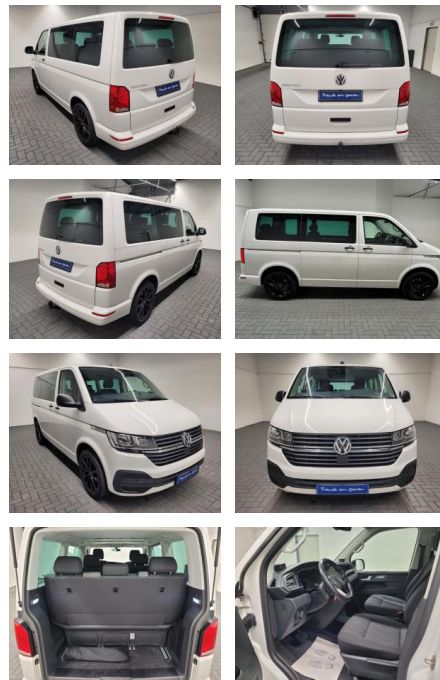

## Volkswagen T6.1 Multivan "7-Sitzer/Navi/AHK/SHZ

AM35-29529 **Angebotsnr.:**

Erstzulassung:	Kilometer:	Farbe:	Leistung:	Kraftstoffart:
01.07.2020	48.650		110 kW / 150 PS	Diesel

**PREIS**  
**48.250 €**