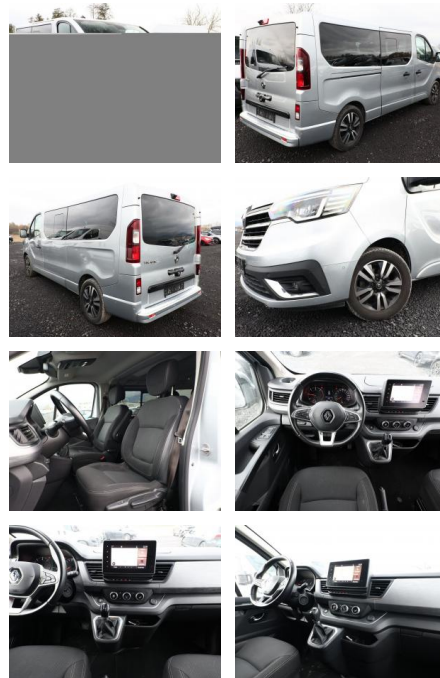

AT27-GW-ABO **Angebotsnr.:**

Erstzulassung:	Kilometer:	Farbe:	Leistung:	Kraftstoffart:
09.05.2022	62.953	Grau	125 kW / 170 PS	Diesel

PREIS
40.320 €

FINANZIERUNGSBEISPIEL

Laufzeit: 72 Monate Anzahlung: 25 %
Basis-Finanzierung:* Mtl. Rate:
Zielraten-Finanzierung:** **350 €**