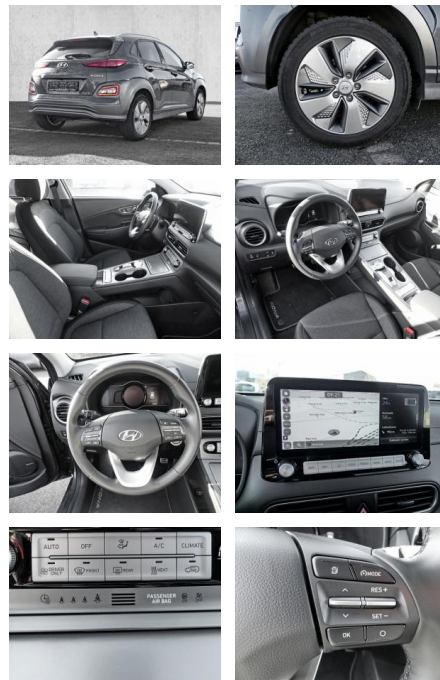

Ihr Ansprechpartner

Herr Murat Ergec
E-Mail: m.ergec@autohaus-odenwald.de
Telefon: 0151 15790100

ME Automobile GmbH & Co. KG
Frankfurter Str. 75 - 64732 Bad König - Tel.: 0151 / 15790100

Hyundai KONA Electro MJ20 (100kW)

MA05-2549-23 Angebotsnr.:

Erstzulassung:	Kilometer:	Farbe:	Leistung:	Kraftstoffart:
01.02.2021	18.740	Grau	100 kW / 136 PS	Elektro

PREIS
19.820 €

FINANZIERUNGSBEISPIEL
Laufzeit: 72 Monate   Anzahlung: 25 %
Basis-Finanzierung:*   Mtl. Rate:
Zielraten-Finanzierung:** **172 €**

* Basisfinanzierung: Anzahlung: 4.955 Euro, Laufzeit: 72 Monate, Nettodarlehen: 14.865 Euro, Gesamtbetrag: 23.383 Euro, Zinssätze: 7.71% Sollz. (gebunden), 7.99% eff.
** Zielratenfinanzierung: Anzahlung: 4.955 Euro, Laufzeit: 72 Monate, Nettodarlehen: 14.865 Euro, Zielrate: 10.901 Euro, Gesamtbetrag: 23.937 Euro, Zinssätze: 7.71% Sollz. (gebunden), 7.99% eff.,

Vermittlung für:
Repräsentatives Beispiel gem. § 17 Abs. 4 PAngV. Diese Finanzierungsangebote sind Beispiele. Gerne ermitteln wir für Sie Ihr individuelles Angebot.

Ausstattung

Sicherheit

- PDC Park Distance Control hinten
- Anti-Blockiersystem ABS
- Antischlupfregelung ASC+T
- elektronische Stabilitätskontrolle (ESP / DSP)
- Servolenkung
- Wegfahrsperr
- Kindersitzbefestigung
- **ABS**
- Airbag
- Beifahrer-Airbag
- Wegfahrsperr
- Seitenairbags
- Alarmanlage
- ESP
- Antriebsschlupfregelung
- Reifendruckkontrolle
- Traktionskontrolle
- Kopfairbag
- Kindersitzbefestigung

- Pannenset
- **Entertainment: Navigationssystem**
- Soundsystem
- Radio
- Telefonvorbereitung
- AUX-In
- USB-Anschluss
- MP3
- Bluetooth
- Freisprecheinrichtung
- Apple CarPlay
- Android Auto
- DAB
- Touchscreen
- **Qualität: Garantie**
- **Sonstiges: Metallic**
- Alufelgen
- Dachreling
- Gepackraumabdeckung
- Lenkradheizung

Multimedia

- Radio
- Navigation mit Bildschirm
- MP3 Anschluss
- Bluetooth

Komfort

- Zentralverriegelung
- **Klimaautomatik**
- Servolenkung
- Zentralverriegelung
- Elektrischer Fensterheber
- Sitzheizung
- Elektrische Aussenspiegel
- Teilbare Rucksitzlehne
- Tempomat
- Park Distance Control
- Multifunktionslenkrad
- Mittelarmlehne
- Lederlenkrad
- **Sicht: LED-Tagfahrlicht**

STÄNDIG ÜBER 15.000 FAHRZEUGE IM BESTAND!