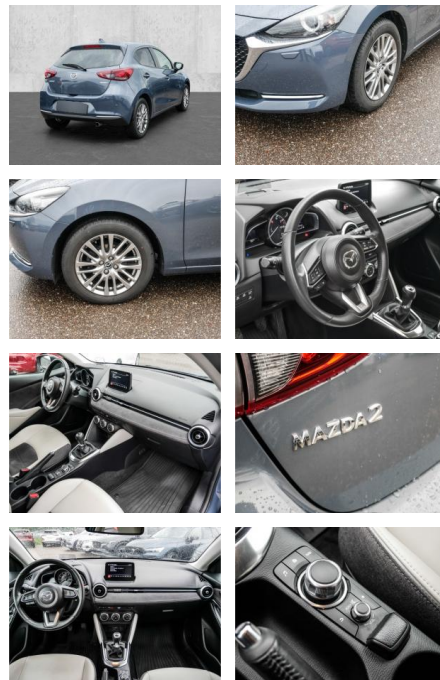

ME Automobile GmbH & Co. KG
Frankfurter Str. 75 - 64732 Bad König - Tel.: 0151 / 15790100

Ihr Ansprechpartner

Herr Murat Ergec
E-Mail: m.ergec@autohaus-odenwald.de
Telefon: 0151 15790100

Mazda 2 Edition 100 1.5 SKYACTIV-G 90

MA05-1969-24 Angebotsnr.:

Erstzulassung:	Kilometer:	Farbe:	Leistung:	Kraftstoffart:
01.10.2020	53.500	Grau	66 kW / 90 PS	Benzin

PREIS
16.740 €

FINANZIERUNGSBEISPIEL

Laufzeit: 72 Monate   Anzahlung: 25 %
Basis-Finanzierung:*   Mtl. Rate:
Zielraten-Finanzierung:** **145 €**

* Basisfinanzierung: Anzahlung: 4.185 Euro, Laufzeit: 72 Monate, Nettodarlehen: 12.555 Euro, Gesamtbetrag: 19.749 Euro, Zinssätze: 7.71% Sollz. (gebunden), 7.99% eff.
** Zielratenfinanzierung: Anzahlung: 4.185 Euro, Laufzeit: 72 Monate, Nettodarlehen: 12.555 Euro, Zielrate: 9.207 Euro, Gesamtbetrag: 20.218 Euro, Zinssätze: 7.71% Sollz. (gebunden), 7.99% eff.,

Vermittlung für:
Repräsentatives Beispiel gem. § 17 Abs. 4 PAngV. Diese Finanzierungsangebote sind Beispiele. Gerne ermitteln wir für Sie Ihr individuelles Angebot.

Ausstattung

Sicherheit

- PDC Park Distance Control hinten
- Anti-Blockiersystem ABS
- Antischlupfregelung ASC+T
- elektronische Stabilitätskontrolle (ESP / DSP)
- Servolenkung
- Regensensor
- Wegfahrsperrung
- Kindersitzbefestigung
- **ABS**
- Airbag
- Beifahrer-Airbag
- Wegfahrsperrung
- Seitenairbags
- ESP
- Reifendruckkontrolle
- Traktionskontrolle
- Kopfairbag
- Kindersitzbefestigung
- Pannenset

• Entertainment: Navigationssystem

- Radio
- Telefonvorbereitung
- AUX-In
- USB-Anschluss
- MP3
- Bluetooth
- Freisprecheinrichtung
- Apple CarPlay
- Android Auto
- Sprachsteuerung
- Touchscreen
- Musikstreaming
- •

Multimedia

- Radio
- Navigation mit Bildschirm
- MP3 Anschluss
- Head UP Display
- Bluetooth

Komfort

- Zentralverriegelung
- Bordcomputer
- **Klimaautomatik**
- Servolenkung
- Zentralverriegelung
- Elektrischer Fensterheber
- Lederausstattung
- Sitzheizung
- Elektrische Aussenspiegel
- Teilbare Rücksitzlehne
- Tempomat
- Park Distance Control
- Multifunktionslenkrad
- Keyless Go Startfunktion
- Innenspiegel autom. abblendbar
- Lenksäule einstellbar
- Lederlenkrad
- Geschwindigkeitsbegrenzungsanlage
- Funkfernbedienung
- **Sicht: LED-Hauptscheinwerfer**

STÄNDIG ÜBER 15.000 FAHRZEUGE IM BESTAND!