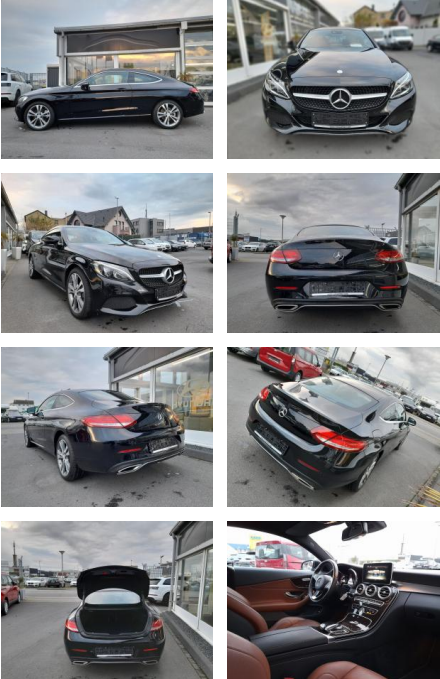

Ihr Ansprechpartner

Herr Murat Ergec
E-Mail: m.ergec@autohaus-odenwald.de
Telefon: 0151 15790100

ME Automobile GmbH & Co. KG
Frankfurter Str. 75 - 64732 Bad König - Tel.: 0151 / 15790100

Mercedes-Benz C 200 Coupe, 7G Tronic, Leder, Panor.

SP05-40876439 Angebotsnr.:

| Erstzulassung: | Kilometer: | Farbe: | Leistung: | Kraftstoffart: | Verbr. komb. | CO2-Emission | CO2-Klasse (WLTP) |
|----------------|------------|---------|-----------------|----------------|--------------|--------------|-------------------|
| 26.08.2016 | 106.000 | Diverse | 135 kW / 184 PS | Benzin | 5,3 l/100km | 123 g/km | |