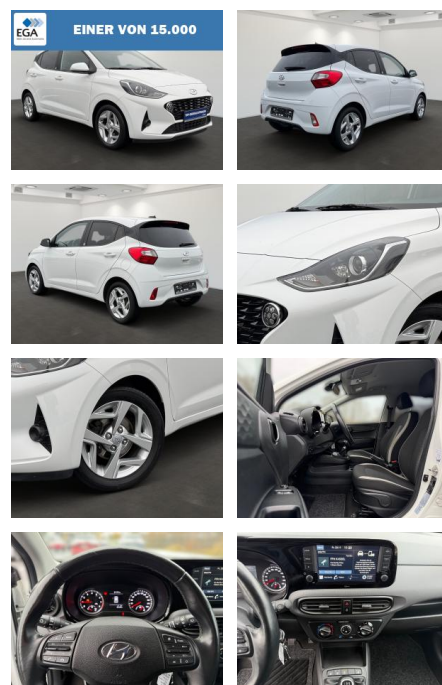

BR01-MD_091306gebotsnr.:

VERKAUFT

EINER VON 15.000

Erstzulassung:	Kilometer:	Farbe:	Leistung:	Kraftstoffart:	Verbr. komb.	CO2-Emission	CO2-Klasse (WLTP)
29.07.2021	55.250	Weiß	49 kW / 67 PS	Benzin	5,5 l/100km	126 g/km	D