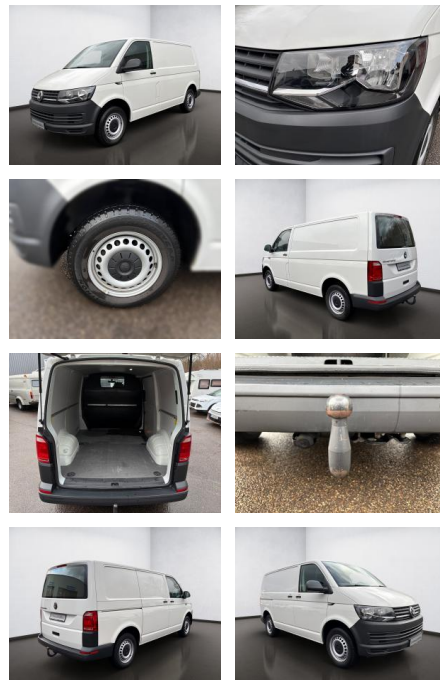

AS08-JS2411-21101168

Erstzulassung:	Kilometer:	Farbe:	Leistung:	Kraftstoffart:
02.12.2019	115.544	Weiß	75 kW / 102 PS	Diesel

PREIS
19.940 €

FINANZIERUNGSBEISPIEL

Laufzeit: 72 Monate Anzahlung: 25 %
 Basis-Finanzierung:* Mtl. Rate:
 Zielraten-Finanzierung:** **173 €**

Vermittlung für:
 Repräsentatives Beispiel gem. § 17 Abs. 4 PAngV. Diese Finanzierungsangebote sind Beispiele. Gerne ermitteln wir für Sie Ihr individuelles Angebot.

Ausstattung

Besonderheiten

- Anhängerkupplung: Kugelkopf fest
- Handschuhfach abschließbar
- Kraftstofftank: 80 Ltr.
- Frontscheibe Dämmglas. heizbar