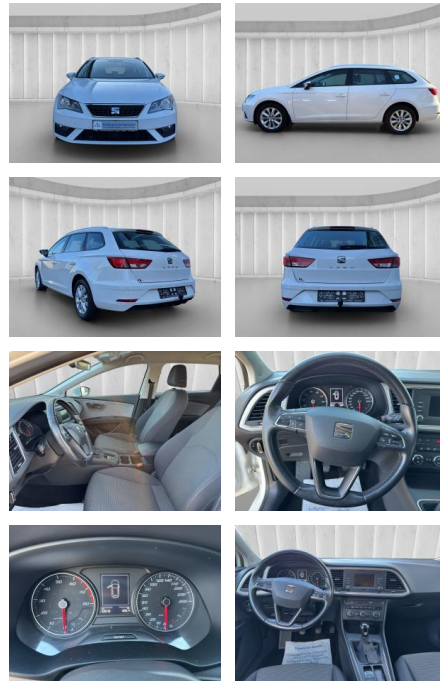

AM12-63137 **Angebotsnr.:**

Erstzulassung:	Kilometer:	Farbe:	Leistung:	Kraftstoffart:
17.04.2018	63.900	Weiß	81 kW / 110 PS	Benzin

PREIS
15.820 €

FINANZIERUNGSBEISPIEL

Laufzeit: 72 Monate Anzahlung: 25 %
Basis-Finanzierung:* Mtl. Rate:
Zielraten-Finanzierung:** **137 €**

Multimedia

- Musikstreaming integriert
- USB
- Radio
- Freisprechen
- Bluetooth

Komfort

- Berganfahrassistent
- Klimaautomatik
- Front-, Seiten- und weitere Airbags
- Innenspiegel automatisch abblendend
- Lederlenkrad
- Zentralverriegelung
- Fernbedienung Zentralverriegelung
- Bordcomputer