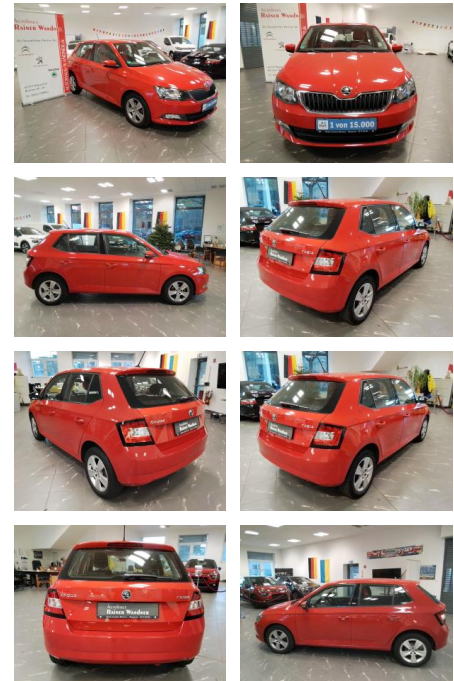

Ihr Ansprechpartner

Herr Emre Can Tekinöz
E-Mail: info@autohaus-odenwald.de
Telefon: 06063 1579

ME Automobile GmbH & Co. KG
Frankfurter Str. 75 - 64732 Bad König - Tel.: 0151 / 15790100

Skoda Fabia 1.0 MPI Ambition

RW01-FG2411-~~Angebot~~

Erstzulassung:	Kilometer:	Farbe:	Leistung:	Kraftstoffart:
30.04.2019	18.000		44 kW / 60 PS	Benzin

PREIS
11.690 €

FINANZIERUNGSBEISPIEL
Laufzeit: 72 Monate Anzahlung: 25 %
Basis-Finanzierung:* Mtl. Rate:
Zielraten-Finanzierung:** **101 €**