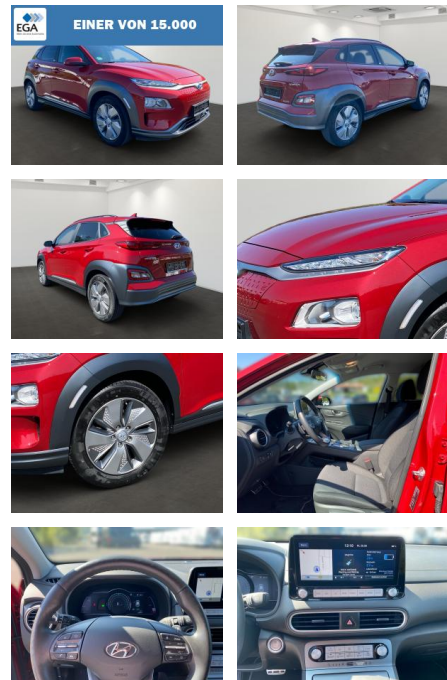

## Hyundai Kona Kona Advantage Elektro 2WD

BR01-MD\_113504gebotsnr.:

Erstzulassung:	Kilometer:	Farbe:	Leistung:	Kraftstoffart:
14.12.2020	33.500	Rot	100 kW / 136 PS	Elektro

PREIS	FINANZIERUNGSBEISPIEL	
<b>19.930 €</b>	Laufzeit: 72 Monate	Anzahlung: 25 %
	Basis-Finanzierung:**	Mtl. Rate:
	Zielraten-Finanzierung:**	<b>173 €</b>