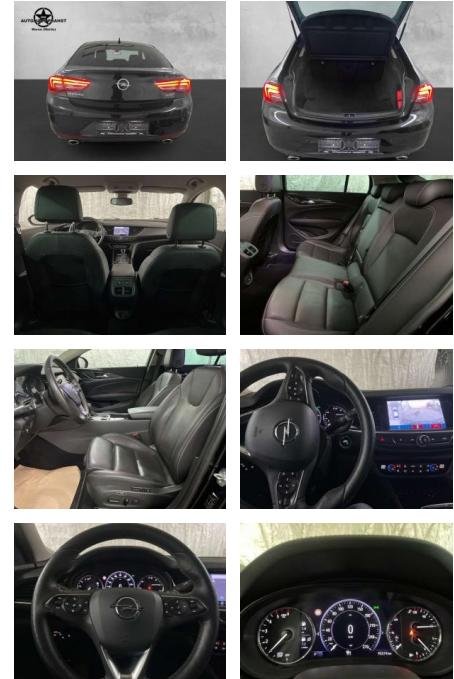

Ihr Ansprechpartner

Herr Murat Ergec
E-Mail: m.ergec@autohaus-odenwald.de
Telefon: 06063 1579

ME Automobile GmbH & Co. KG
Frankfurter Str. 75 - 64732 Bad König - Tel.: 0151 / 15790100

Opel Insignia B Ultimate 4x4 LED LEDER 360°

AP38-7753110 Angebotsnr.:

Erstzulassung:	Kilometer:	Farbe:	Leistung:	Kraftstoffart:	Verbr. komb.	CO2-Emission	CO2-Klasse (WLTP)
01.08.2019	95.500	Schwarz	154 kW / 209 PS	Benzin	7,6 l/100km	200 g/km	G

PREIS
21.280 €