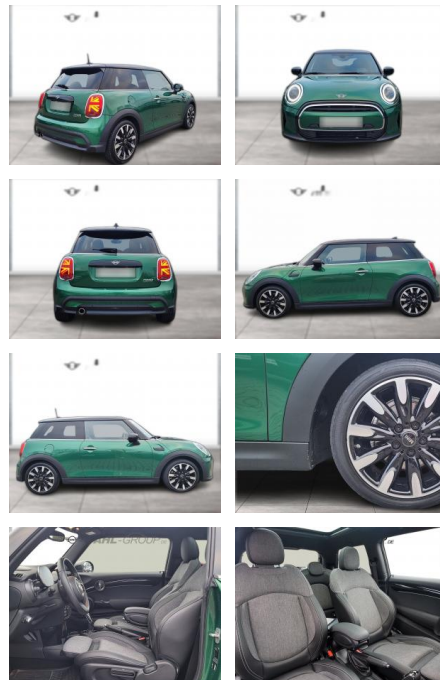

WG00-229311 Angebotsnr.:

Erstzulassung:	Kilometer:	Farbe:	Leistung:	Kraftstoffart:
01.08.2021	34.552	Grün	100 kW / 136 PS	Benzin

PREIS
27.040 €

FINANZIERUNGSBEISPIEL
Laufzeit: 72 Monate Anzahlung: 25 %
Basis-Finanzierung:* Mtl. Rate:
Zielraten-Finanzierung:** **235 €**