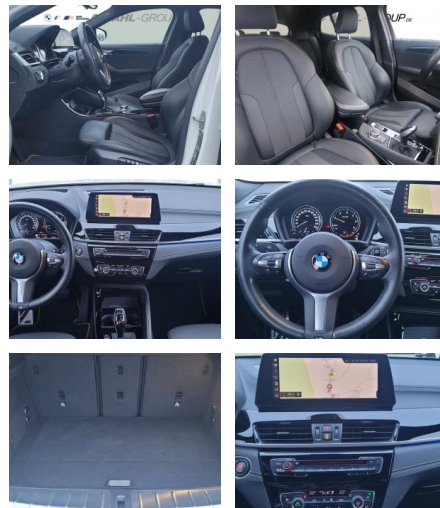

ME Automobile GmbH & Co. KG
Frankfurter Str. 75 - 64732 Bad König - Tel.: 0151 / 15790100

Ihr Ansprechpartner

Herr Murat Ergec
E-Mail: m.ergec@autohaus-odenwald.de
Telefon: 0151 15790100

BMW X2 xDrive20d M-Paket AHK Navi+ Stop&Go

WG00-220136 Angebotsnr.:

Erstzulassung:	Kilometer:	Farbe:	Leistung:	Kraftstoffart:
01.11.2019	64.553	Weiß	140 kW / 190 PS	Diesel

PREIS
31.240 €

FINANZIERUNGSBEISPIEL

Laufzeit: 72 Monate   Anzahlung: 25 %
Basis-Finanzierung:*   Mtl. Rate:
Zielraten-Finanzierung:** **271 €**

* Basisfinanzierung: Anzahlung: 7.810 Euro, Laufzeit: 72 Monate, Nettodarlehen: 23.430 Euro, Gesamtbetrag: 36.856 Euro, Zinssätze: 7.71% Sollz. (gebunden), 7.99% eff.
** Zielratenfinanzierung: Anzahlung: 7.810 Euro, Laufzeit: 72 Monate, Nettodarlehen: 23.430 Euro, Zielrate: 17.182 Euro, Gesamtbetrag: 37.730 Euro, Zinssätze: 7.71% Sollz. (gebunden), 7.99% eff.,

Vermittlung für:
Repräsentatives Beispiel gem. § 17 Abs. 4 PAngV. Diese Finanzierungsangebote sind Beispiele. Gerne ermitteln wir für Sie Ihr individuelles Angebot.

Ausstattung

Sicherheit

- PDC Park Distance Control hinten
- Anti-Blockiersystem ABS
- Antischlupfregelung ASC+T
- elektronische Stabilitätskontrolle (ESP / DSP)
- Servolenkung
- Regensensor
- Wegfahrsperre
- Kindersitzbefestigung
- Allrad
- PDC Park Distance Control vorne

Multimedia

- Radio
- CD Radio
- el. Sitzverstellung
- Navigation mit Bildschirm
- MP3 Anschluss
- Head UP Display
- Bluetooth

Komfort

- Zentralverriegelung
- Bordcomputer

Interieur

- Multifunktionslenkrad
- Sportsitze
- el. Fensterheber
- Sitzheizung

Exterieur

- Leichtmetallfelgen
- Nebelscheinwerfer

Umwelt

- Partikelfilter

Weiteres

- Sportfahrwerk
- Diesel
- Lichtsensor

- elektrische Aussenspiegel
- Start Stop Automatik
- Nichtraucher
- Sportpaket
- 19" M LMR Doppelspeiche 715 M / NLE
- Ablagenpaket
- ABS
- Adaptives Kurvenlicht
- Airbag Fahrer/Beifahrer
- Aktiver Fussgängerschutz
- Anhängerkupplung (Kugelkopf abnehmbar)
- Area-Code 2 fuer DVD
- Armauflage vorn
- Auto Start/Stop Funktion
- Automatic Getriebe Steptronic
- Automatische Heckklappenbetätigung
- Beifahrerairbag
- Beifahrerairbag-Deaktivierung
- Bluetooth
- BMW Individual Dachhimmel anthrazit
- BMW Individual Hochglanz Shadow Line

STÄNDIG ÜBER 15.000 FAHRZEUGE IM BESTAND!