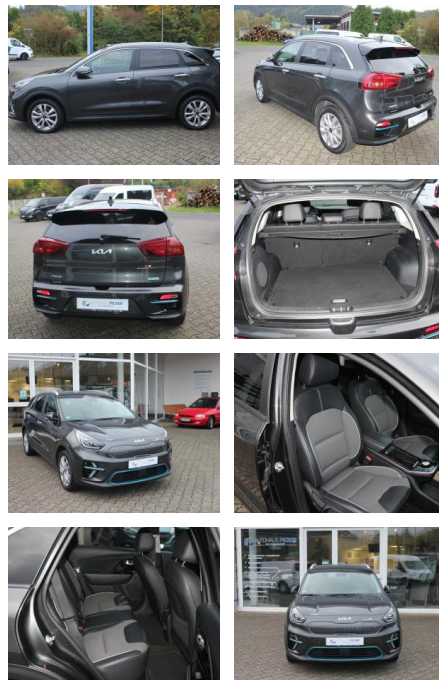

## Kia Niro e-Niro Spirit 64 kWh

AP33-RP2411-20240089..

<b>Erstzulassung:</b>	<b>Kilometer:</b>	<b>Farbe:</b>	<b>Leistung:</b>	<b>Kraftstoffart:</b>
17.09.2021	65.000	Grau	150 kW / 204 PS	Elektro

**PREIS**  
**21.490 €**