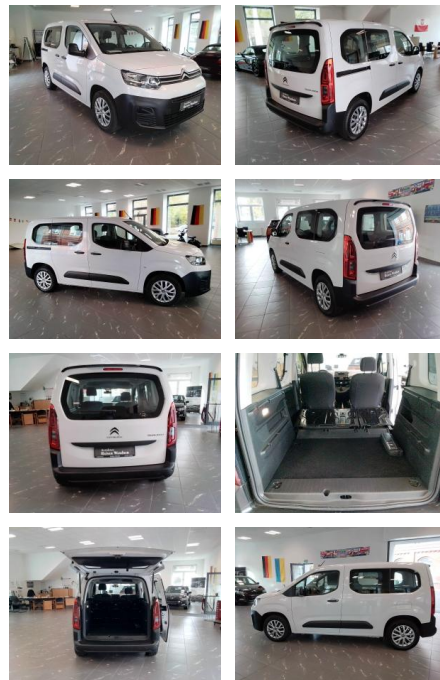

Ihr Ansprechpartner

Herr Murat Ergec
E-Mail: m.ergec@autohaus-odenwald.de
Telefon: 0151 15790100

ME Automobile GmbH & Co. KG
Frankfurter Str. 75 - 64732 Bad König - Tel.: 0151 / 15790100

Citroën Berlingo MPV M PureTech 110 LIVE PACK

RW01-FG2411-Argbolsv..

Erstzulassung: 15.12.2022 **Kilometer:** 18.300 **Farbe:** **Leistung:** 81 kW / 110 PS **Kraftstoffart:** Benzin

PREIS
18.680 €

FINANZIERUNGSBEISPIEL
Laufzeit: 72 Monate Anzahlung: 25 %
Basis-Finanzierung:* Mtl. Rate:
Zielraten-Finanzierung:** **162 €**