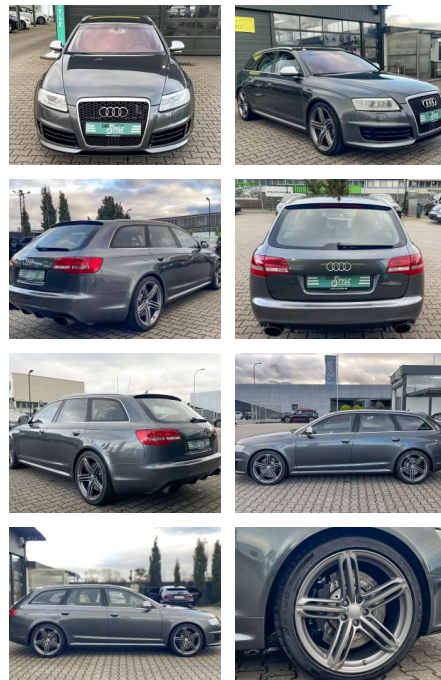

## Audi RS6 Avant V10 Exclusive Bose Alcantara DAB ...

CS01-FO2411408 Angebotsnr.:

Erstzulassung:	Kilometer:	Farbe:	Leistung:	Kraftstoffart:
05.03.2010	111.455	Grau	426 kW / 579 PS	Benzin

**PREIS**  
**34.360 €**