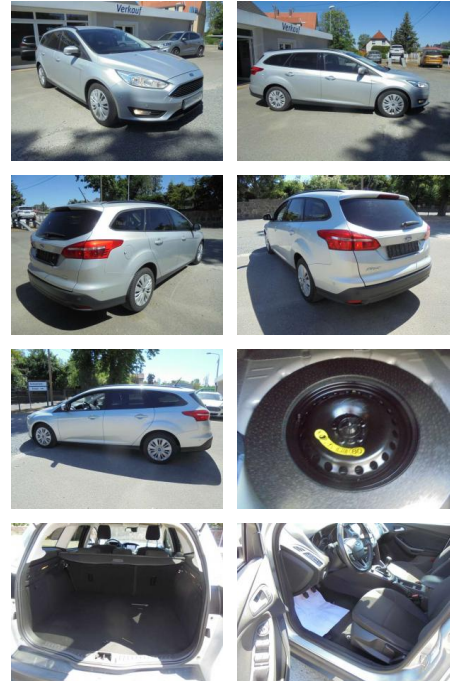

Ford Focus Business, Navi, PPS, beheizbare

KS05-6HE7120ABgebotsnr.:

Erstzulassung:	Kilometer:	Farbe:	Leistung:	Kraftstoffart:
01.01.2018	116.742	Silber	92 kW / 125 PS	Benzin

PREIS
11.400 €

FINANZIERUNGSBEISPIEL