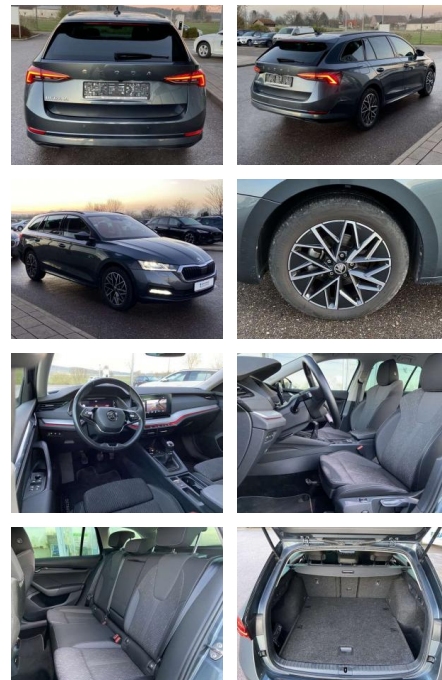

## Skoda Octavia Combi 1.5 TSI CLEVER AHK

SS00-010153AAngebotsnr.:

Erstzulassung:	Kilometer:	Farbe:	Leistung:	Kraftstoffart:
01.09.2021	36.391		110 kW / 150 PS	Benzin

**PREIS**  
**28.050 €**

**FINANZIERUNGSBEISPIEL**  
Laufzeit: 72 Monate      Anzahlung: 25 %  
Basis-Finanzierung:\*      Mtl. Rate:  
Zielraten-Finanzierung:\*\* **243 €**