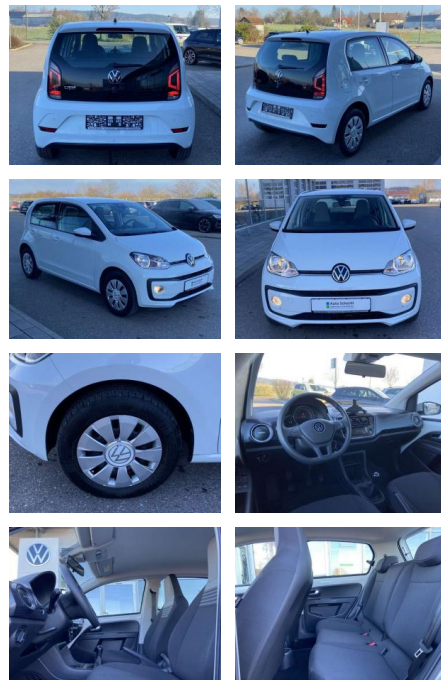

SS00-008000 **Angebotsnr.:**

Erstzulassung:	Kilometer:	Farbe:	Leistung:	Kraftstoffart:
01.09.2021	29.988		48 kW / 65 PS	Benzin

PREIS
13.220 €

FINANZIERUNGSBEISPIEL
Laufzeit: 72 Monate Anzahlung: 25 %
Basis-Finanzierung:* Mtl. Rate:
Zielraten-Finanzierung:** **115 €**