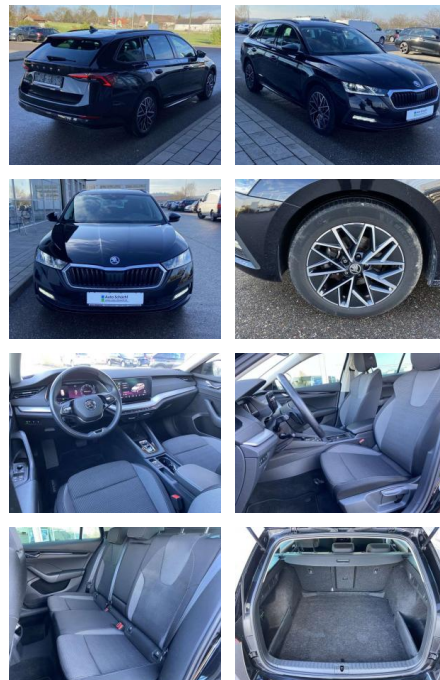

SS00-024354 **Angebotsnr.:**

Erstzulassung:	Kilometer:	Farbe:	Leistung:	Kraftstoffart:
01.07.2021	32.988		110 kW / 150 PS	Benzin

PREIS
27.740 €

FINANZIERUNGSBEISPIEL

Laufzeit: 72 Monate Anzahlung: 25 %
Basis-Finanzierung:* Mtl. Rate:
Zielraten-Finanzierung:** **241 €**

Vermittlung für:
Repräsentatives Beispiel gem. § 17 Abs. 4 PAngV. Diese Finanzierungsangebote sind Beispiele. Gerne ermitteln wir für Sie Ihr individuelles Angebot.

Ausstattung

Interieur

- Sitzheizung vorne Innenspiegel automatisch abblendbar
- Lendenwirbelstützen vorne Climatronic
- Mittelarmlehne vorne Kindersicherung elektrisch betätigt Vordersitze höhenverstellbar Rücksitzbanklehne geteilt umlegbar mit Mittelarmlehne
- Netztrennwand Isofix Rücksitzbank und Beifahrersitz