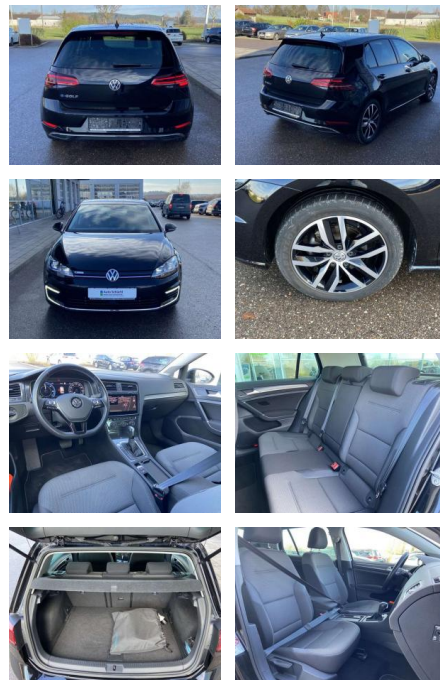

SS00-917935 **Angebotsnr.:**

| Erstzulassung: | Kilometer: | Farbe: | Leistung: | Kraftstoffart: |
|----------------|------------|---------|-----------------|----------------|
| 01.06.2020 | 32.250 | Schwarz | 100 kW / 136 PS | Benzin |

Vermittlung für:
 Repräsentatives Beispiel gem. § 17 Abs. 4 PAngV. Diese Finanzierungsangebote sind Beispiele. Gerne ermitteln wir für Sie Ihr individuelles Angebot.

Ausstattung

Interieur

- Sitzheizung vorne Innenspiegel automatisch abblendbar
- Lendenwirbelstützen vorne Climatronic
- Mittelarmlehne vorne Vordersitze höhenverstellbar Kindersitzverankerung für Kindersitzsystem ISOFIX
- Rücksitzbanklehne geteilt umlegbar mit Mittelarmlehne 2 Leseleuchten vorn
- klimatisiertes Handschuhfach
- Multifunktions-Lederlenkrad Komfortsitze vorne Make-Up Spiegel
- beleuchtet Fußraumbeleuchtung