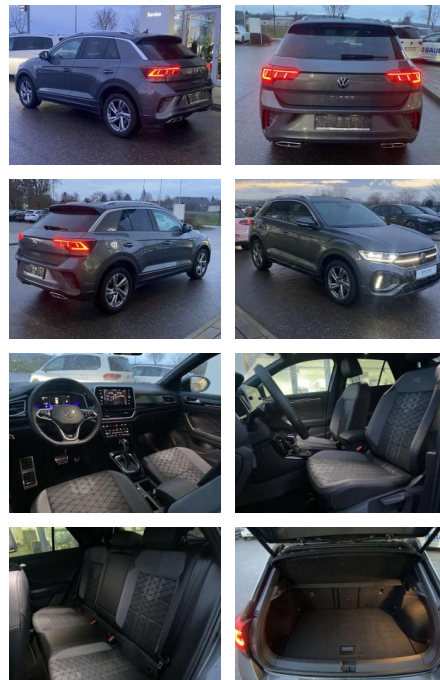

## Volkswagen T-Roc 1.5 TSI DSG R-LINE 17"+IQ.DRIVE

SS00-680518 **Angebotsnr.:**

<b>Erstzulassung:</b>	<b>Kilometer:</b>	<b>Farbe:</b>	<b>Leistung:</b>	<b>Kraftstoffart:</b>
01.01.2024	29.992		110 kW / 150 PS	Benzin