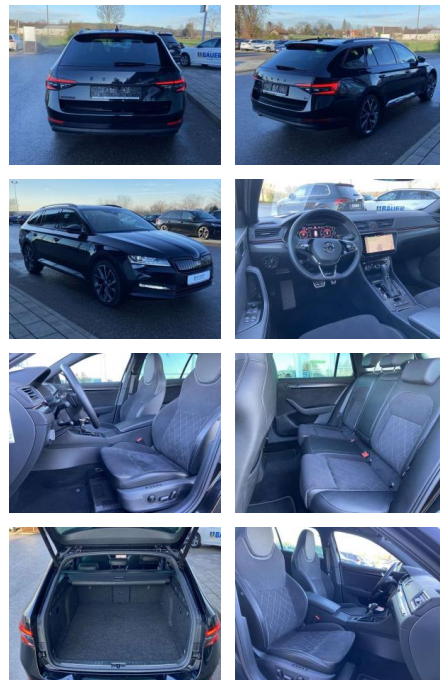

Ihr Ansprechpartner

Herr Murat Ergec
E-Mail: m.ergec@autohaus-odenwald.de
Telefon: 0151 15790100

ME Automobile GmbH & Co. KG
Frankfurter Str. 75 - 64732 Bad König - Tel.: 0151 / 15790100

Skoda Superb Combi iV 1.4 TSI DSG Sportline

SS00-015893 **Angebotsnr.:**

Erstzulassung:	Kilometer:	Farbe:	Leistung:	Kraftstoffart:
01.10.2020	50.974		160 kW / 218 PS	Benzin

PREIS
29.800 €

FINANZIERUNGSBEISPIEL
Laufzeit: 72 Monate   Anzahlung: 25 %
Basis-Finanzierung:*   Mtl. Rate:
Zielraten-Finanzierung:** **259 €**

* Basisfinanzierung: Anzahlung: 7.450 Euro, Laufzeit: 72 Monate, Nettodarlehen: 22.350 Euro, Gesamtbetrag: 35.157 Euro, Zinssätze: 7.71% Sollz. (gebunden), 7.99% eff.
** Zielratenfinanzierung: Anzahlung: 7.450 Euro, Laufzeit: 72 Monate, Nettodarlehen: 22.350 Euro, Zielrate: 16.390 Euro, Gesamtbetrag: 35.991 Euro, Zinssätze: 7.71% Sollz. (gebunden), 7.99% eff.,

Vermittlung für:
Repräsentatives Beispiel gem. § 17 Abs. 4 PAngV. Diese Finanzierungsangebote sind Beispiele.
Gerne ermitteln wir für Sie Ihr individuelles Angebot.

Ausstattung

Interieur

- Sitzheizung vorne und hinten
- Mittelarmlehne vorne Innenspiegel automatisch abblendbar Climatronic
- Kindersicherung elektrisch betätigt
- Kindersitzverankerung für Kindersitzsystem ISOFIX el.
- Lendenwirbelstützen vorne 2
- Leseleuchten vorne Rücksitzbanklehne geteilt umlegbar mit Mittelarmlehne
- Netztrennwand Sport-Komfortsitze vorne
- Vordersitze el. einstellbar mit Memory
- Ambientebeleuchtung mehrfarbig

- 2x hinten Farbe: Deep Black Perleffekt -Fr. 08:00-18:00 Uhr
- Samstags bis 16:00 Uhr geöffnet. Gerne beraten wir Sie über günstige Finanzierungsmodelle und nehmen Ihr derzeitiges Fahrzeug in Zahlung. www.auto-schuechl.de/finanzierung
- Irrtümer
- Änderungen oder Zwischenverkauf vorbehalten. www.auto-schuechl.de

Weiteres

- Pakete: 6-Gang-DSG-Automatikgetriebe Plug-In Hybrid

Exterieur

- Panoramaschiebedach elektrisch
- beheizbare Frontscheibe Area View 360° inkl. Rückfahrkamera
- beheizbare Scheibenwaschdüsen vorne elektrische Heckklappe Dachreling Außenspiegel el. anklapp-/einsteil-/beheizbar mit Memory

STÄNDIG ÜBER 15.000 FAHRZEUGE IM BESTAND!