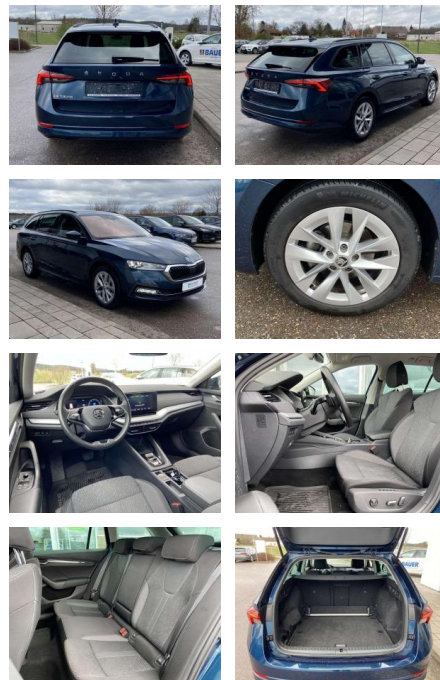

## Skoda Octavia Combi 2.0 TDI DSG Style

SS00-097985 **Angebotsnr.:**

<b>Erstzulassung:</b>	<b>Kilometer:</b>	<b>Farbe:</b>	<b>Leistung:</b>	<b>Kraftstoffart:</b>
01.02.2021	60.465		110 kW / 150 PS	Benzin

### Interieur

- Multifunktions-Lederlenkrad mit Schaltwippen Sitzheizung vorne Climatronic Mittelarmlehne vorne Kindersicherung elektrisch betätigt Seitenairbags vorn und hinten el. Lendenwirbelstützen vorne Variables Ladebodenkonzept Rücksitzbanklehne geteilt umlegbar mit Mittelarmlehne Netztrennwand Komfortsitze vorne Vordersitze el. einstellbar mit Memory Isofix Rücksitzbank und Beifahrersitz