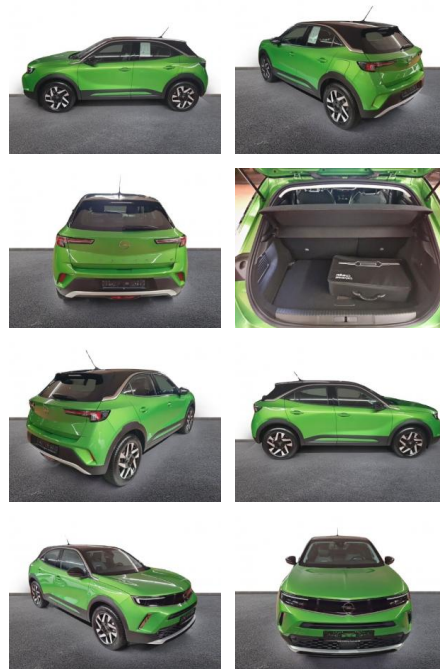

## Opel Mokka-e Elegance Navi digitales Cockpit

AH32-NW12897 Angebotsnr.:

Erstzulassung:	Kilometer:	Farbe:	Leistung:	Kraftstoffart:
01.02.2023	8.640	Grün	100 kW / 136 PS	Elektro

PREIS  
**21.790 €**