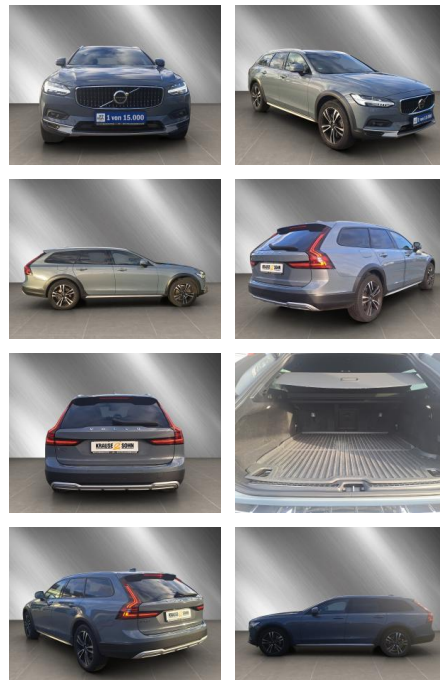

AK80-V90CCG**Angebotsnr.:**

Erstzulassung:	Kilometer:	Farbe:	Leistung:	Kraftstoffart:	Verbr. komb.	CO2-Emission	CO2-Klasse (WLTP)
01.12.2020	95.898		173 kW / 235 PS	Diesel	6,3 l/100km	168 g/km	G

PREIS
37.250 €