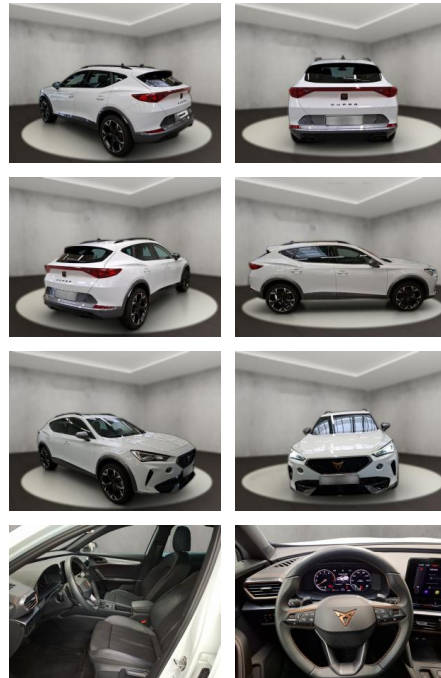

Erstzulassung:	Kilometer:	Farbe:	Leistung:	Kraftstoffart:
14.06.2023	28.130	Weiß	110 kW / 150 PS	Benzin

PREIS
29.630 €

FINANZIERUNGSBEISPIEL

Laufzeit: 72 Monate Anzahlung: 25 %
Basis-Finanzierung:* Mtl. Rate:
Zielraten-Finanzierung:** **257 €**