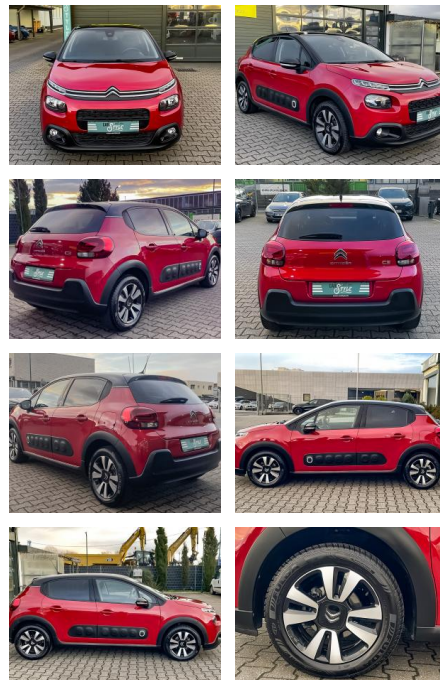

Ihr Ansprechpartner

Herr Murat Ergec
E-Mail: m.ergec@autohaus-odenwald.de
Telefon: 0151 15790100

ME Automobile GmbH & Co. KG
Frankfurter Str. 75 - 64732 Bad König - Tel.: 0151 / 15790100

Citroën C3 1.2 PureTech RFK NAVI SHZ APPLECARPL...

CS01-FO241144Angebotsnr.:

Erstzulassung:	Kilometer:	Farbe:	Leistung:	Kraftstoffart:
24.05.2019	63.500	Rot	81 kW / 110 PS	Benzin

PREIS	FINANZIERUNGSBEISPIEL	
11.700 €	Laufzeit: 72 Monate	Anzahlung: 25 %
	Basis-Finanzierung:**	Mtl. Rate:
	Zielraten-Finanzierung:**	102 €