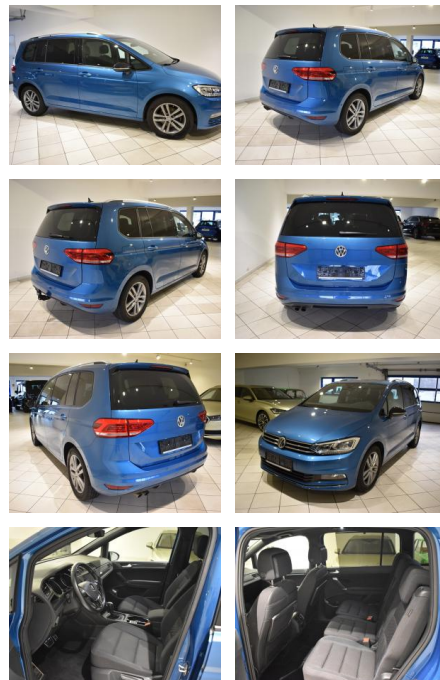

AH44-ATS44116 Angebotsnr.:

Erstzulassung:	Kilometer:	Farbe:	Leistung:	Kraftstoffart:
09.04.2020	44.278	Blau	110 kW / 150 PS	Diesel

PREIS
31.270 €

FINANZIERUNGSBEISPIEL

Laufzeit: 72 Monate Anzahlung: 25 %
Basis-Finanzierung:* Mtl. Rate:
Zielraten-Finanzierung:** **271 €**