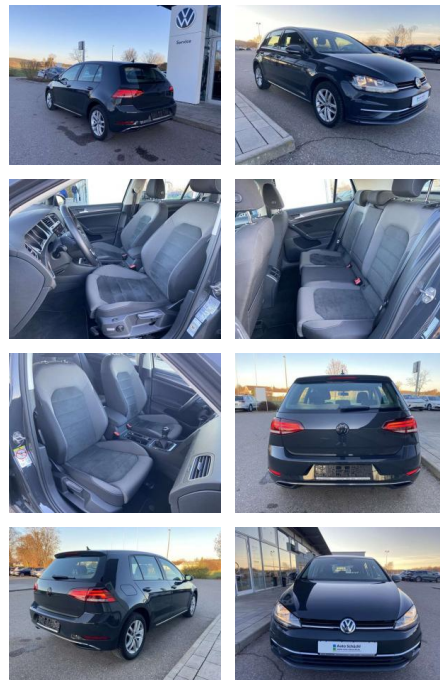

SS00-089307AAngebotsnr.:

Erstzulassung:	Kilometer:	Farbe:	Leistung:	Kraftstoffart:
01.07.2019	24.840		85 kW / 116 PS	Benzin

PREIS
20.740 €

FINANZIERUNGSBEISPIEL

Laufzeit: 72 Monate Anzahlung: 25 %
Basis-Finanzierung:* Mtl. Rate:
Zielraten-Finanzierung:** **180 €**

Vermittlung für:
Repräsentatives Beispiel gem. § 17 Abs. 4 PAngV. Diese Finanzierungsangebote sind Beispiele. Gerne ermitteln wir für Sie Ihr individuelles Angebot.

Ausstattung

Interieur

- Sitzheizung vorne Mittelarmlehne vorne Kindersitzverankerung für Kindersitzsystem ISOFIX Rücksitzbanklehne geteilt umlegbar mit Mittelarmlehne ergoActive Sitz mit 14-Wege-Einstellung auf der Fahrerseite klimatisiertes Handschuhfach Sport-Komfortsitze vorne el. Lendenwirbelstütze Fahrersitz mit Massagefunktion Multifunktions-Lederlenkrad 2 Leseleuchten vorn und 2 hinten Make-Up Spiegel
- beleuchtet Vordersitze höhenverstellbar und Sitzneigungsverstellung Fahrersitz