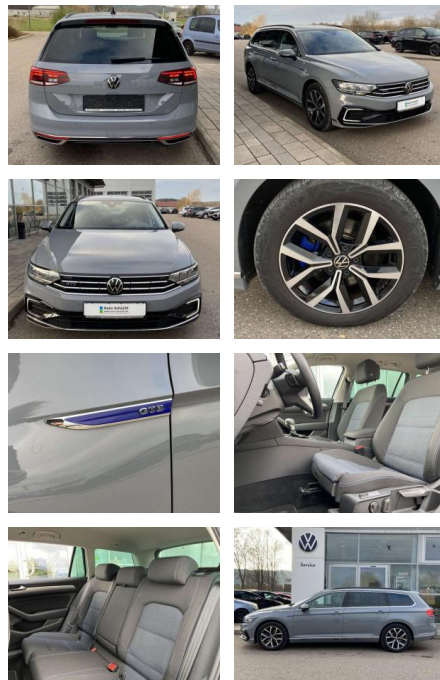

ME Automobile GmbH & Co. KG
Frankfurter Str. 75 - 64732 Bad König - Tel.: 0151 / 15790100

Ihr Ansprechpartner

Herr Emre Can Tekinöz
E-Mail: info@autohaus-odenwald.de
Telefon: 06063 1579

Volkswagen Passat Variant 1.4 TSI DSG eHYBRID NA...

SS00-042047AAngebotsnr.:

Erstzulassung:	Kilometer:	Farbe:	Leistung:	Kraftstoffart:
01.03.2022	29.398		160 kW / 218 PS	Benzin

PREIS
31.140 €

FINANZIERUNGSBEISPIEL

Laufzeit: 72 Monate   Anzahlung: 25 %
Basis-Finanzierung:*   Mtl. Rate:
Zielraten-Finanzierung:** **270 €**

* Basisfinanzierung: Anzahlung: 7.785 Euro, Laufzeit: 72 Monate, Nettodarlehen: 23.355 Euro, Gesamtbetrag: 36.738 Euro, Zinssätze: 7.71% Sollz. (gebunden), 7.99% eff.
** Zielratenfinanzierung: Anzahlung: 7.785 Euro, Laufzeit: 72 Monate, Nettodarlehen: 23.355 Euro, Zielrate: 17.127 Euro, Gesamtbetrag: 37.609 Euro, Zinssätze: 7.71% Sollz. (gebunden), 7.99% eff.,

Vermittlung für:
Repräsentatives Beispiel gem. § 17 Abs. 4 PAngV. Diese Finanzierungsangebote sind Beispiele. Gerne ermitteln wir für Sie Ihr individuelles Angebot.

Ausstattung

Interieur

- Sitzheizung vorne Innenspiegel automatisch abblendbar Mittelarmlehne vorne 2 Leseleuchten vorn Netztrennwand el. Lendenwirbelstütze Fahrersitz mit Massagefunktion Komfortsitze vorne Fußraumbeleuchtung ergoComfort-Sitz auf der Fahrerseite Kindersitzverankerung für Kindersitzsystem I-Size/ISOFIX

Exterieur

- Rückfahrkamera abnehmbare Anhängerkupplung beheizbare Scheibenwaschdüsen vorne Dachreling abgedunkelte Scheiben hinten Außenspiegel beheizbar und el. anklappbar Leichtmetallräder 17" Licht- und Sicht: LED-Scheinwerfer Tagfahrlicht LED-Heckleuchten Licht- und Regensensor Technik: Fahrassistent "Travel Assist" und Spurhalteassistent "Lane Assist"

- 2x hinten Farbe: Mondsteingrau -Fr. 08:00-18:00 Uhr
- Samstags bis 16:00 Uhr geöffnet. Gerne beraten wir Sie über günstige Finanzierungsmodelle und nehmen Ihr derzeitiges Fahrzeug in Zahlung. www.auto-schuechl.de/finanzierung Irrtümer
- Änderungen oder Zwischenverkauf vorbehalten. www.auto-schuechl.de

Weiteres

- Pakete: 6-Gang-DSG-Automatikgetriebe Plug-In Hybrid Business-Premium-Paket

STÄNDIG ÜBER 15.000 FAHRZEUGE IM BESTAND!