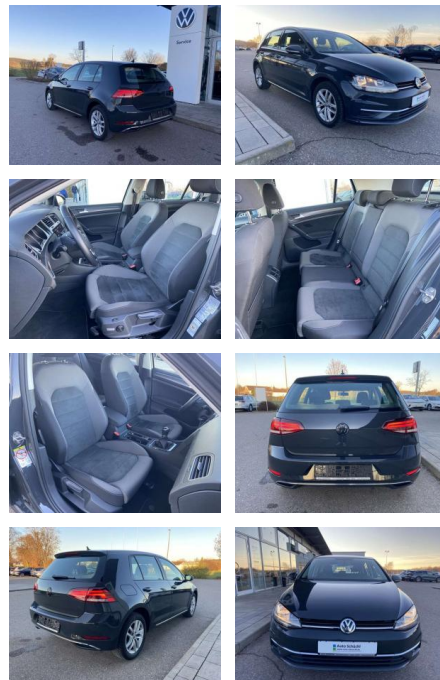

Ihr Ansprechpartner

Herr Murat Ergec
E-Mail: m.ergec@autohaus-odenwald.de
Telefon: 0151 15790100

ME Automobile GmbH & Co. KG
Frankfurter Str. 75 - 64732 Bad König - Tel.: 0151 / 15790100

Volkswagen Golf 1.6 TDI Comfortline ERGO-ACTIVE

SS00-089307 **Angebotsnr.:**

| Erstzulassung: | Kilometer: | Farbe: | Leistung: | Kraftstoffart: |
|----------------|------------|--------|----------------|----------------|
| 01.07.2019 | 24.840 | | 85 kW / 116 PS | Benzin |

Vermittlung für:
Repräsentatives Beispiel gem. § 17 Abs. 4 PAngV. Diese Finanzierungsangebote sind Beispiele.
Gerne ermitteln wir für Sie Ihr individuelles Angebot.

Ausstattung

Interieur

- Sitzheizung vorne Mittelarmlehne vorne Kindersitzverankerung für Kindersitzsystem ISOFIX Rücksitzbanklehne geteilt umlegbar mit Mittelarmlehne ergoActive Sitz mit 14-Wege-Einstellung auf der Fahrerseite klimatisiertes Handschuhfach Sport-Komfortsitze vorne el. Lendenwirbelstütze Fahrersitz mit Massagefunktion Multifunktions-Lederlenkrad 2 Leseleuchten vorn und 2 hinten Make-Up Spiegel
- beleuchtet Vordersitze höhenverstellbar und Sitzneigungsverstellung Fahrersitz