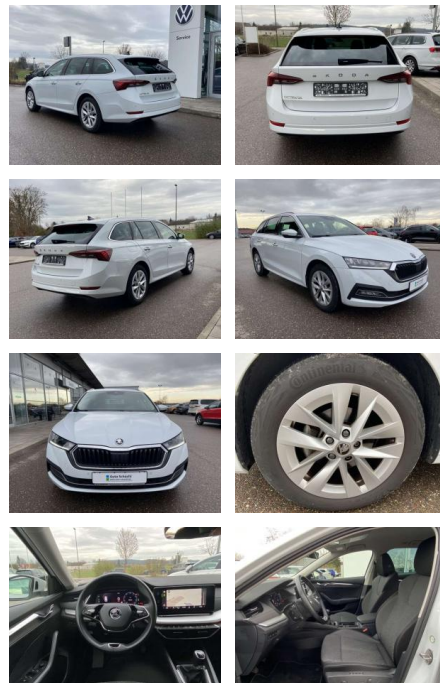

## Skoda Octavia Combi 2.0 TDI STYLE

SS00-088309 **Angebotsnr.:**

Erstzulassung:	Kilometer:	Farbe:	Leistung:	Kraftstoffart:
01.09.2022	40.600		110 kW / 150 PS	Benzin

**PREIS**  
**27.740 €**