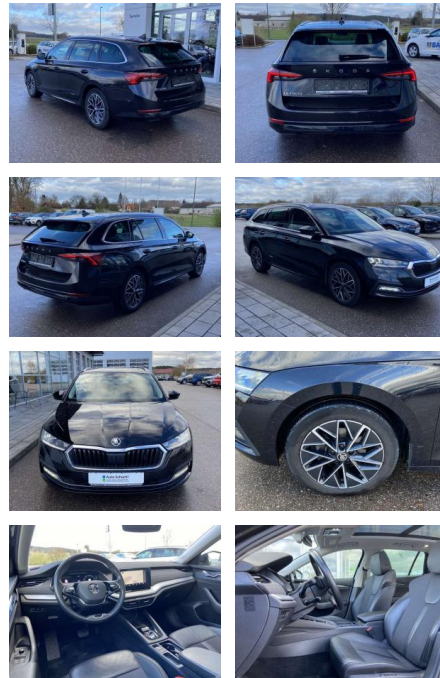

## Skoda Octavia COMBI 2.0 TDI FIRST EDITION DSG

SS00-036513 **Angebotsnr.:**

| Erstzulassung: | Kilometer: | Farbe: | Leistung:       | Kraftstoffart: |
|----------------|------------|--------|-----------------|----------------|
| 01.10.2020     | 56.759     |        | 110 kW / 150 PS | Benzin         |

**PREIS**  
**27.740 €**